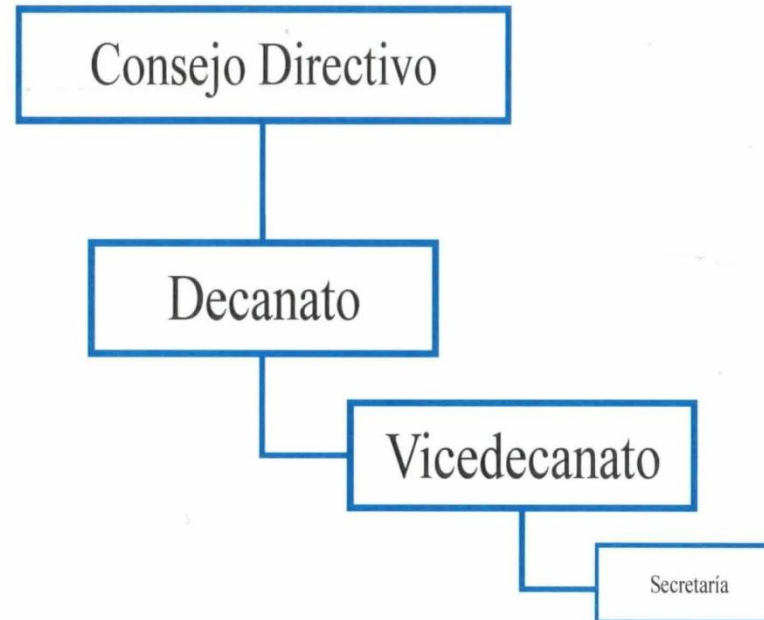

Facultad Politécnica UNE

Organigrama Estructural

Aprobado por:

Fecha:

Res DEC N° 259/2014

11/Agosto/2014

Facultad Politécnica UNE

Organigrama Estructural

Aprobado por:

Fecha:

Res DEC N° 259/2014

11/Agosto/2014

Facultad Politécnica UNE

Organigrama Estructural

Aprobado por:

Fecha:

Res DEC N° 259/2014

11/Agosto/2014

Facultad Politécnica UNE

Organigrama Estructural

Aprobado por:

Fecha:

Res DEC N° 259/2014

11/Agosto/2014