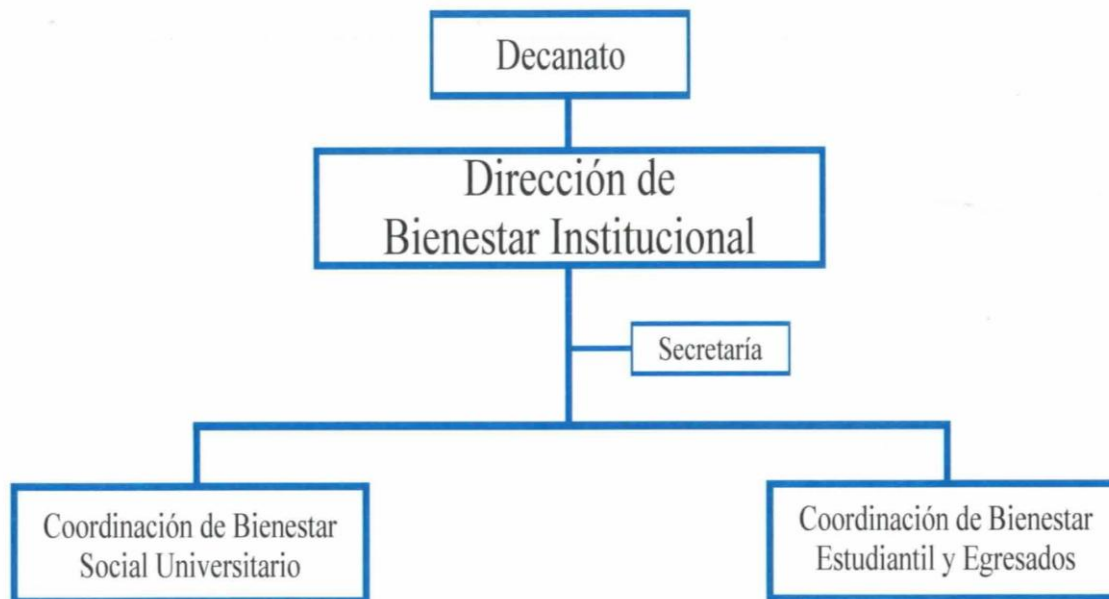

Facultad Politécnica UNE

Organigrama Estructural

Aprobado por: _____ Fecha: _____
Res DEC N° 259/2014 11/Agosto/2014

Facultad Politécnica UNE

Organigrama Estructural

Aprobado por:

Fecha:

Res DEC N° 259/2014

11/Agosto/2014

Facultad Politécnica UNE

Organigrama Estructural

Aprobado por: Fecha:

Res DEC N° 259/2014 11/Agosto/2014

Facultad Politécnica UNE

Organigrama Estructural

Aprobado por: _____ Fecha: _____
Res DEC N° 259/2014 11/Agosto/2014

Facultad Politécnica UNE

Organigrama Estructural

Aprobado por:

Fecha:

Res DEC N° 259/2014

11/Agosto/2014

Facultad Politécnica UNE

Organigrama Estructural