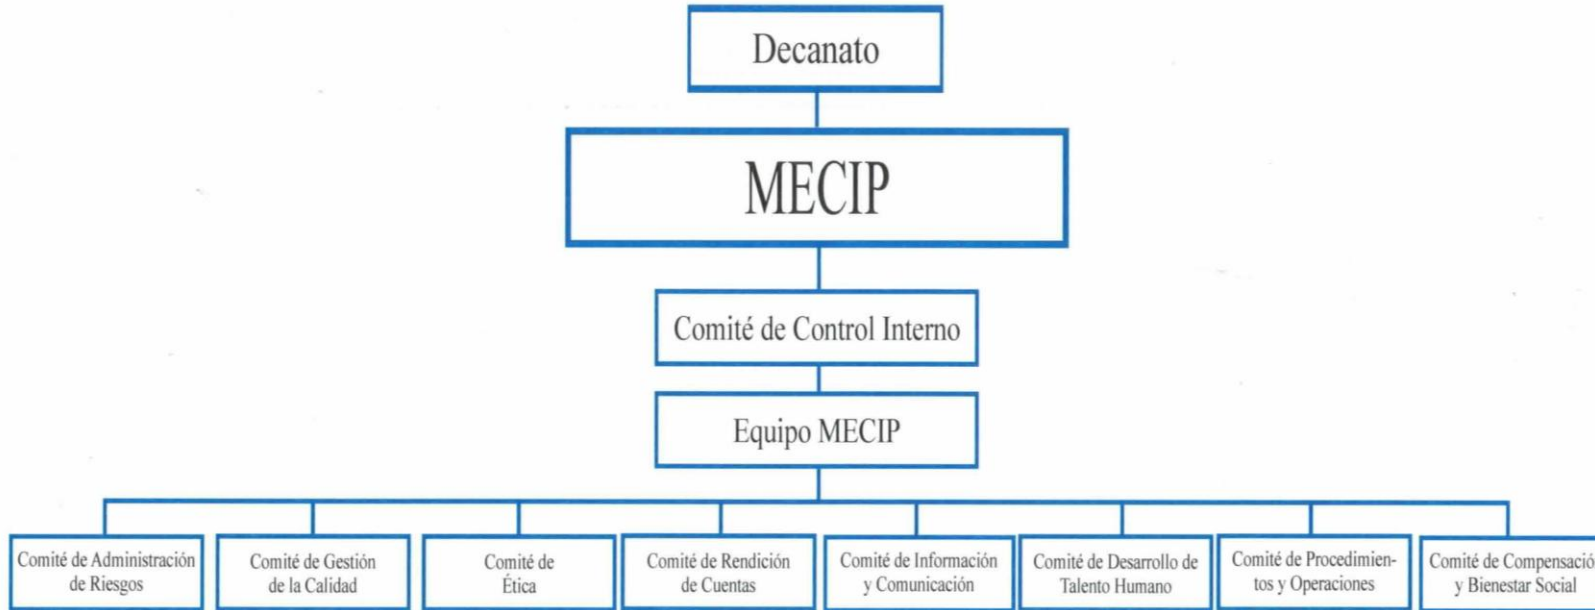

Res DEC N° 259/2014

11/Agosto/2014

Facultad Politécnica UNE

Organigrama Estructural

Aprobado por:

Fecha:

Res DEC N° 259/2014

11/Agosto/2014