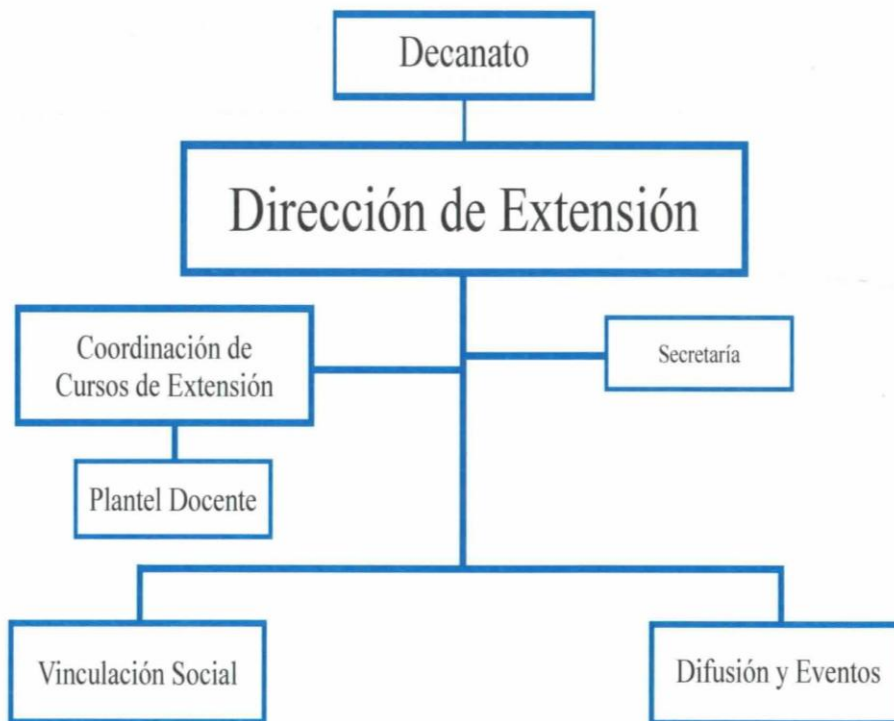

11/Agosto/2014

Facultad Politécnica UNE

Organigrama Estructural

Aprobado por: Fecha:

Res DEC N° 259/2014 11/Agosto/2014

Facultad Politécnica UNE

Organigrama Estructural

Aprobado por: _____ Fecha: _____
Res DEC N° 259/2014 11/Agosto/2014

Facultad Politécnica UNE

Organigrama Estructural

Aprobado por:

Fecha:

Res DEC N° 259/2014

11/Agosto/2014

Facultad Politécnica UNE

Organigrama Estructural

Aprobado por:	Fecha:
Res DEC N° 259/2014	11/Agosto/2014

Facultad Politécnica UNE

Organigrama Estructural

Aprobado por:	Fecha:
Res DEC N° 259/2014	11/Agosto/2014