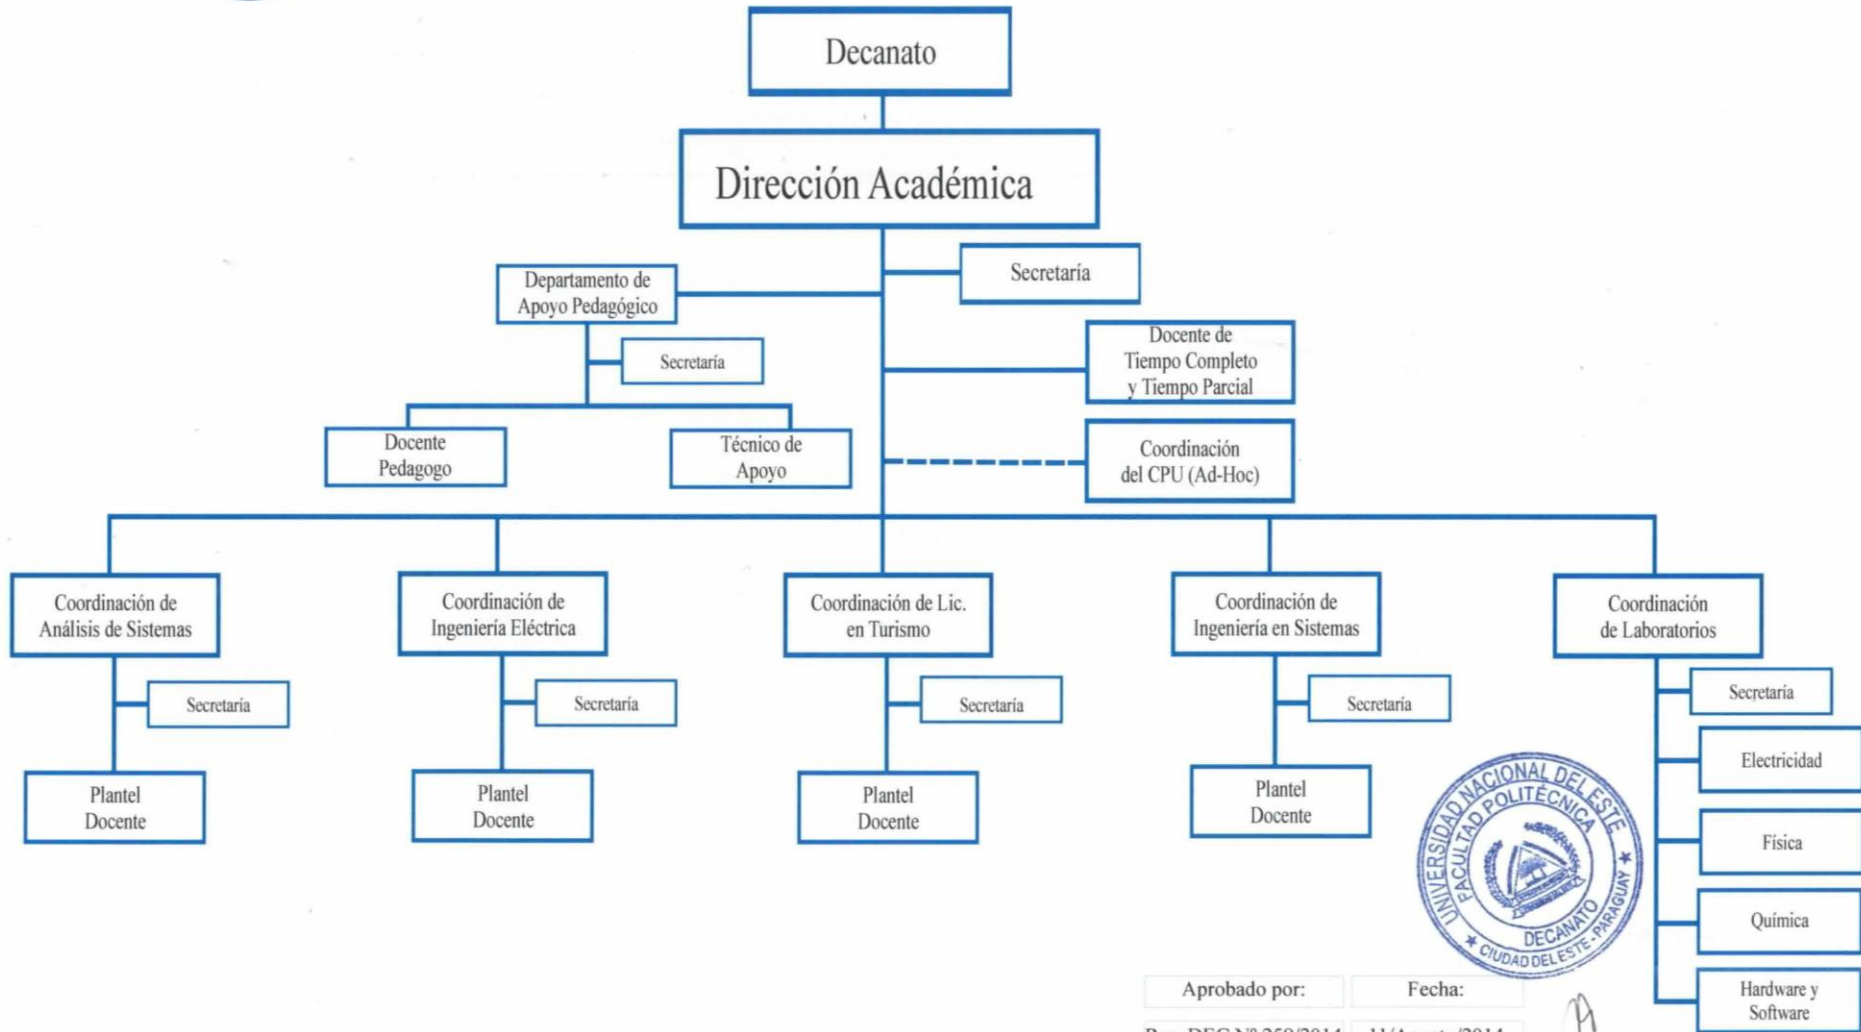

Res DEC N° 259/2014

11/Agosto/2014

Facultad Politécnica UNE

Organigrama Estructural

Aprobado por:

Fecha:

Res DEC N° 259/2014

11/Agosto/2014

Facultad Politécnica UNE

Organigrama Estructural

Aprobado por:	Fecha:
Res DEC N° 259/2014	11/Agosto/2014

Facultad Politécnica UNE

Organigrama Estructural

Aprobado por: _____ Fecha: _____
Res DEC N° 259/2014 11/Agosto/2014

Facultad Politécnica UNE

Organigrama Estructural

Aprobado por: _____ Fecha: _____
Res DEC N° 259/2014 11/Agosto/2014

Facultad Politécnica UNE

Organigrama Estructural

Aprobado por:

Fecha:

Res DEC N° 259/2014